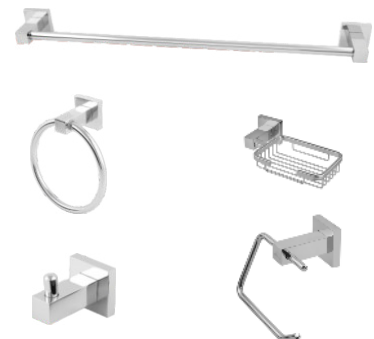

4011 QUADRATT
PT. TOALHA BANHO 590MM

4001 QUADRATT
PT. TOALHA ROSTO 215MM

4012 QUADRATT
PT. SHAMPOO

4005 QUADRATT
KIT ACCES. 5 PEÇAS

3410 SQUARE
PAPELEIRA
ALL GOLD MATTE

3411 SQUARE
SABONETEIRA
ALL GOLD MATTE