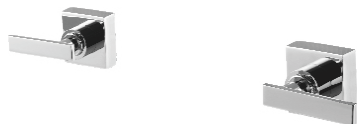

5530 C68 PERFETTO
TORN. LAV. PAR.

3530 C68 PERFETTO
TORN. LAV. PAR.

4520 C68 PERFETTO
TORN. LAV. PAR.

8585 C68 PERFETTO
MIST. DUCHA HIG.

7575 C68 PERFETTO
MIST. CHUVEIRO

4504 C68 PERFETTO
DUCHA HIG. MANUAL