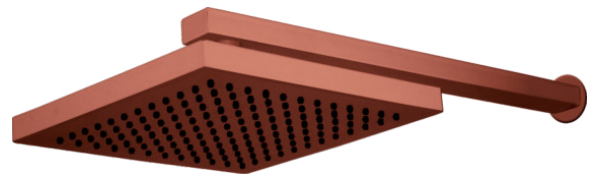

Somente os Módulos

As imagens aqui expostas são meramente ilustrativas, logo, podem sofrer alterações.

3308 SQUARE
CHUVEIRO ARTIC. 8"
ALL GOLD MATTE

3308 SQUARE
CHUVEIRO ARTIC. 8"
ALL ROSE MATTE

3308 SQUARE
CHUVEIRO ARTIC. 8"
ALL BLACK MATTE