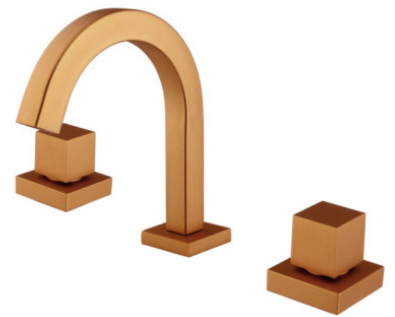

4500 C65 TALENCE
TORN. LAV. MESA
ALL GOLD MATTE

4302 C65 TALENCE
TORN. LAV. MESA
ALL GOLD MATTE

6545 C65 TALENCE
MIST. LAV. MESA
ALL GOLD MATTE

5145 C65 TALENCE
MIST. LAV. MESA BICA ALTA
ALL GOLD MATTE

5045 C65 TALENCE
MIST. LAV. MESA
ALL GOLD MATTE