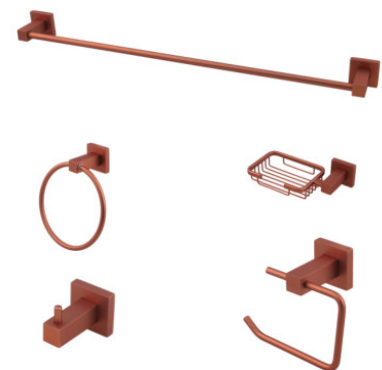

4005 QUADRATT
KIT ACESS. 5 PEÇAS
ALL ROSE MATTE