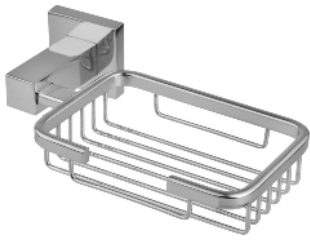

4001 QUADRATT
PT. TOALHA ROSTO 215MM
ALL BLACK MATTE

4006 QUADRATT
SABONETEIRA